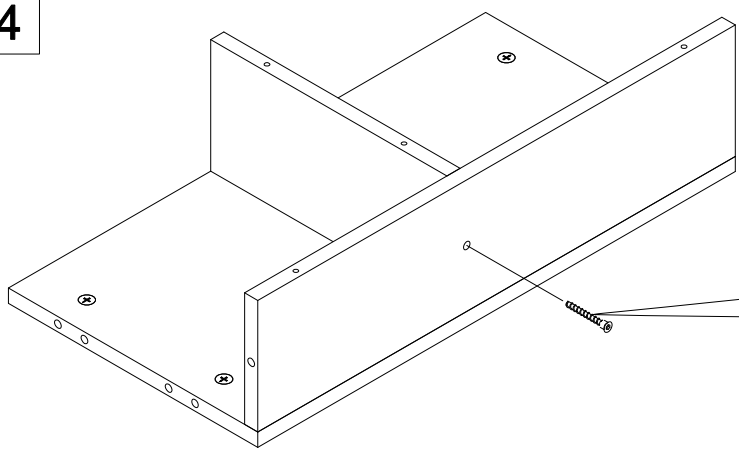

# Тумба выкатная

Инструкция по сборке

Перечень Деталей			Перечень фурнитуры		
1	Крышка	1 шт.	8	Евровинт	 15 шт.
2	Перегородка	1 шт.	9	Шкант	 8 шт.
3	Стенка	1 шт.	10	Эксцентрик	 10 шт.
4	Бок правый	1 шт.	11	Шток эксцентрика	 10 шт.
5	Бок левый	1 шт.	12	Саморез	 8 шт.
6	Задняя стенка	1 шт.	13	Опора колесная	 4 шт.
7	Дно	1 шт.	14	Заглушка малая D14мм	 15 шт.
			15	Заглушка большая D17мм	 10 шт.
			16	Ключ шестигранный	 1 шт.

1

Стрелка должна указывать на входящий шток!

Стрелка должна указывать на входящий шток!

Стрелка должна указывать на входящий шток!

2

3

4

4