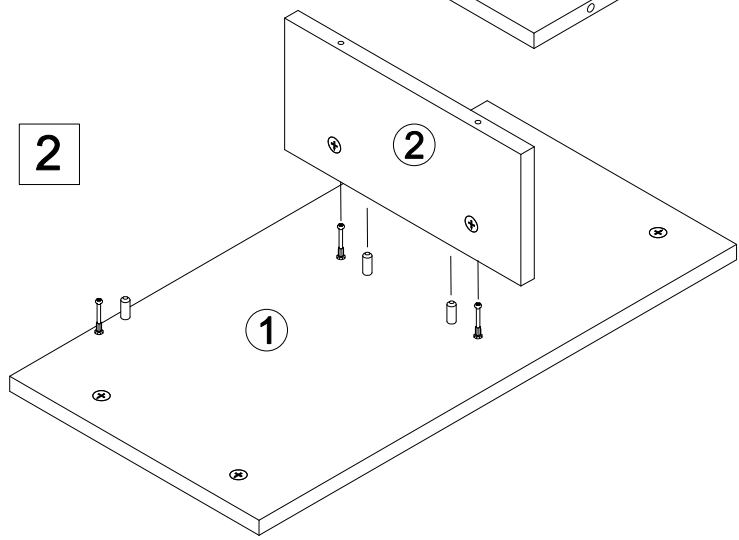

# Тумба выкатная

Инструкция по сборке

Перечень Деталей			Перечень фурнитуры		
1	Крышка	1 шт.	8	Евровинт	 15 шт.
2	Перегородка	1 шт.	9	Шкант	 8 шт.
3	Стенка	1 шт.	10	Эксцентрик	 10 шт.
4	Бок правый	1 шт.	11	Шток эксцентрика	 10 шт.
5	Бок левый	1 шт.	12	Саморез	 8 шт.
6	Задняя стенка	1 шт.	13	Опора колесная	 4 шт.
7	Дно	1 шт.	14	Заглушка малая D14мм	 15 шт.
			15	Заглушка большая D17мм	 10 шт.
			16	Ключ шестигранный	 1 шт.

1

Стрелка должна указывать на входящий шток!

Стрелка должна указывать на входящий шток!

Стрелка должна указывать на входящий шток!

2

3

4

4