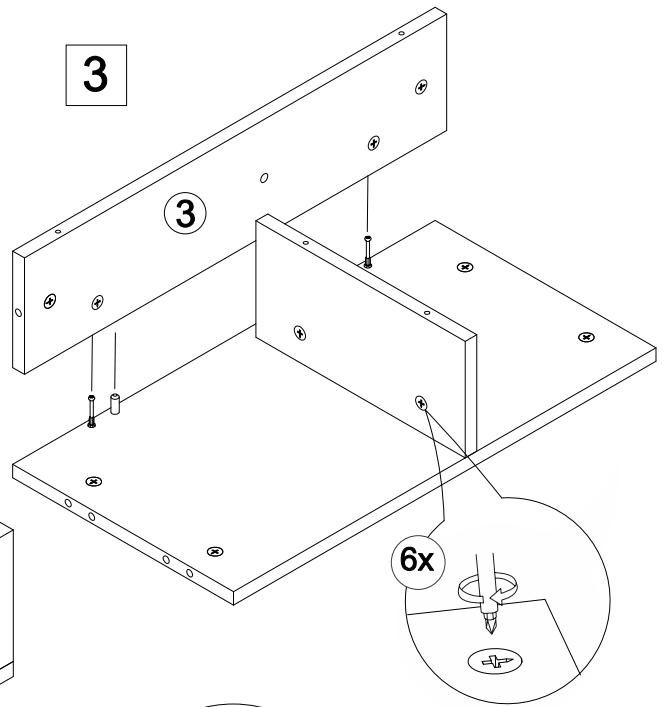

# Тумба выкатная

Инструкция по сборке

Перечень Деталей			Перечень фурнитуры		
1	Крышка	1 шт.	8	Евровинт	 15 шт.
2	Перегородка	1 шт.	9	Шкант	 8 шт.
3	Стенка	1 шт.	10	Эксцентрик	 10 шт.
4	Бок правый	1 шт.	11	Шток эксцентрика	 10 шт.
5	Бок левый	1 шт.	12	Саморез	 8 шт.
6	Задняя стенка	1 шт.	13	Опора колесная	 4 шт.
7	Дно	1 шт.	14	Заглушка малая D14мм	 15 шт.
			15	Заглушка большая D17мм	 10 шт.
			16	Ключ шестигранный	 1 шт.

1

Стрелка должна указывать на входящий шток!

Стрелка должна указывать на входящий шток!

Стрелка должна указывать на входящий шток!

2

3

4

4