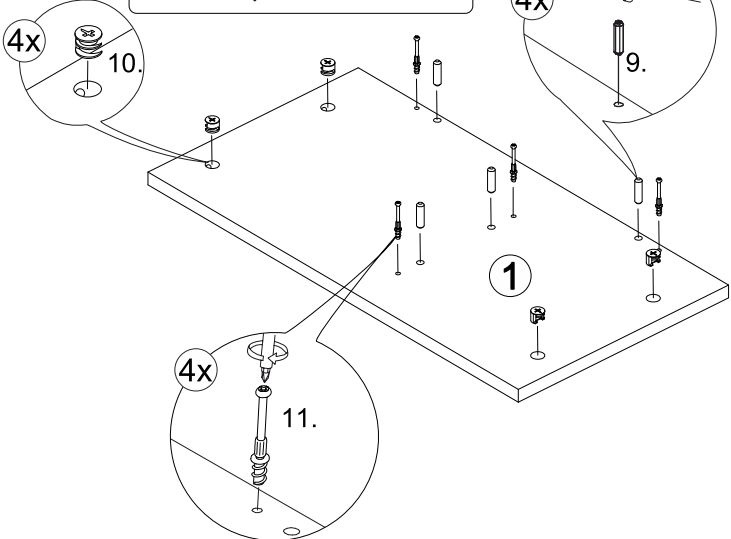

# Тумба выкатная

Инструкция по сборке

Перечень Деталей			Перечень фурнитуры		
1	Крышка	1 шт.	8	Евровинт	 15 шт.
2	Перегородка	1 шт.	9	Шкант	 8 шт.
3	Стенка	1 шт.	10	Эксцентрик	 10 шт.
4	Бок правый	1 шт.	11	Шток эксцентрика	 10 шт.
5	Бок левый	1 шт.	12	Саморез	 8 шт.
6	Задняя стенка	1 шт.	13	Опора колесная	 4 шт.
7	Дно	1 шт.	14	Заглушка малая D14мм	 15 шт.
			15	Заглушка большая D17мм	 10 шт.
			16	Ключ шестигранный	 1 шт.

1

Стрелка должна указывать на входящий шток!

Стрелка должна указывать на входящий шток!

Стрелка должна указывать на входящий шток!

2

3

4

4