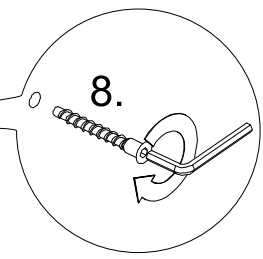

# Тумба выкатная

Инструкция по сборке

Перечень Деталей			Перечень фурнитуры		
1	Крышка	1 шт.	8	Евровинт	 15 шт.
2	Перегородка	1 шт.	9	Шкант	 8 шт.
3	Стенка	1 шт.	10	Эксцентрик	 10 шт.
4	Бок правый	1 шт.	11	Шток эксцентрика	 10 шт.
5	Бок левый	1 шт.	12	Саморез	 8 шт.
6	Задняя стенка	1 шт.	13	Опора колесная	 4 шт.
7	Дно	1 шт.	14	Заглушка малая D14мм	 15 шт.
			15	Заглушка большая D17мм	 10 шт.
			16	Ключ шестигранный	 1 шт.

1

Стрелка должна указывать на входящий шток!

Стрелка должна указывать на входящий шток!

Стрелка должна указывать на входящий шток!

2

3

4

4