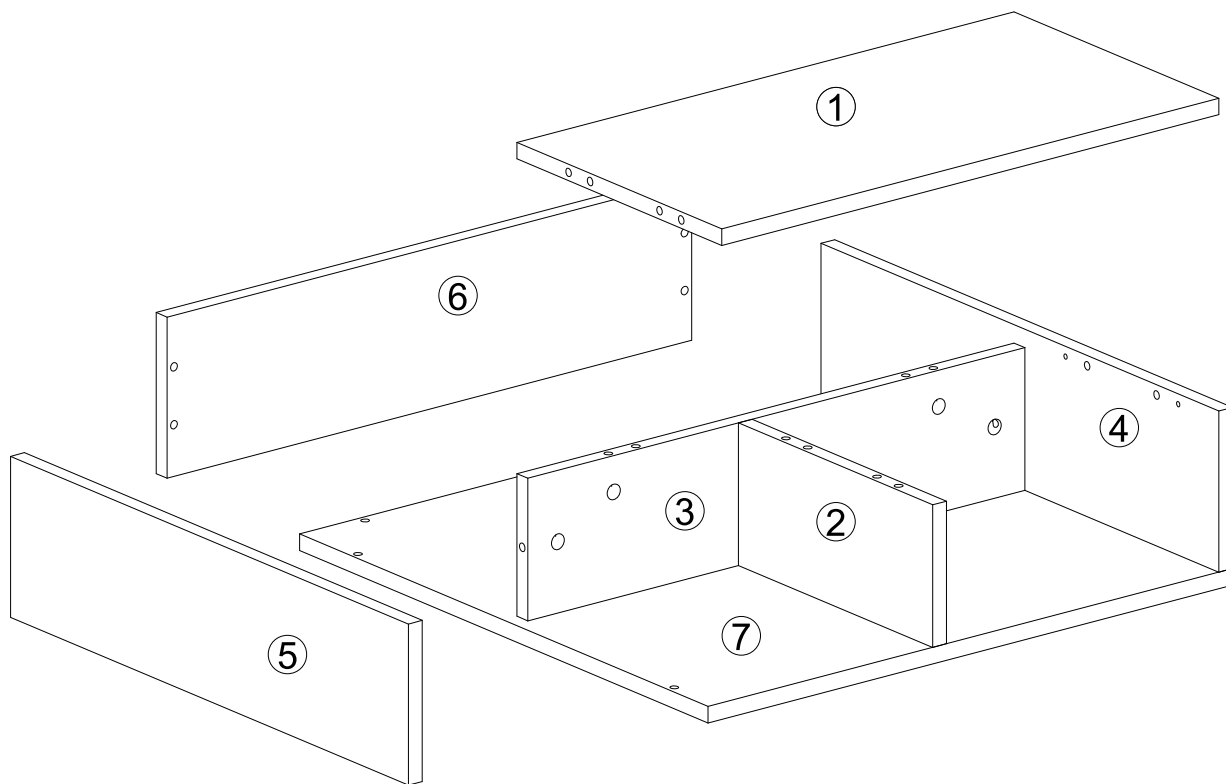

# Тумба выкатная

Инструкция по сборке

Перечень Деталей			Перечень фурнитуры		
1	Крышка	1 шт.	8	Евровинт	 15 шт.
2	Перегородка	1 шт.	9	Шкант	 8 шт.
3	Стенка	1 шт.	10	Эксцентрик	 10 шт.
4	Бок правый	1 шт.	11	Шток эксцентрика	 10 шт.
5	Бок левый	1 шт.	12	Саморез	 8 шт.
6	Задняя стенка	1 шт.	13	Опора колесная	 4 шт.
7	Дно	1 шт.	14	Заглушка малая D14мм	 15 шт.
			15	Заглушка большая D17мм	 10 шт.
			16	Ключ шестигранный	 1 шт.

1

Стрелка должна указывать на входящий шток!

Стрелка должна указывать на входящий шток!

Стрелка должна указывать на входящий шток!

2

3

4

4