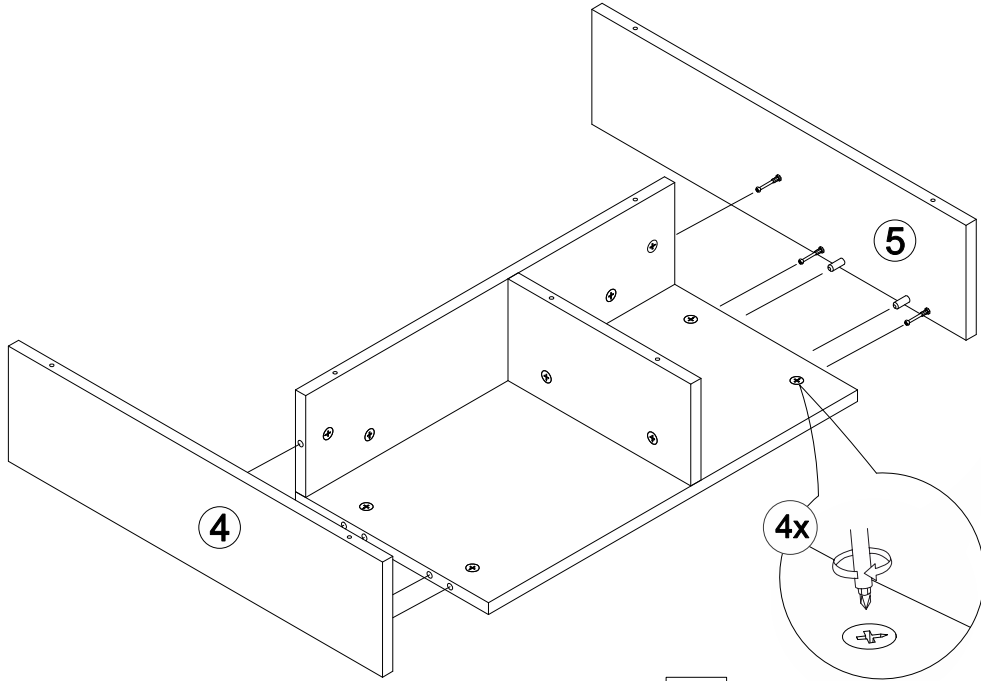

# Тумба выкатная

Инструкция по сборке

Перечень Деталей			Перечень фурнитуры		
1	Крышка	1 шт.	8	Евровинт	 15 шт.
2	Перегородка	1 шт.	9	Шкант	 8 шт.
3	Стенка	1 шт.	10	Эксцентрик	 10 шт.
4	Бок правый	1 шт.	11	Шток эксцентрика	 10 шт.
5	Бок левый	1 шт.	12	Саморез	 8 шт.
6	Задняя стенка	1 шт.	13	Опора колесная	 4 шт.
7	Дно	1 шт.	14	Заглушка малая D14мм	 15 шт.
			15	Заглушка большая D17мм	 10 шт.
			16	Ключ шестигранный	 1 шт.

1

Стрелка должна указывать на входящий шток!

Стрелка должна указывать на входящий шток!

Стрелка должна указывать на входящий шток!

2

3

4

4