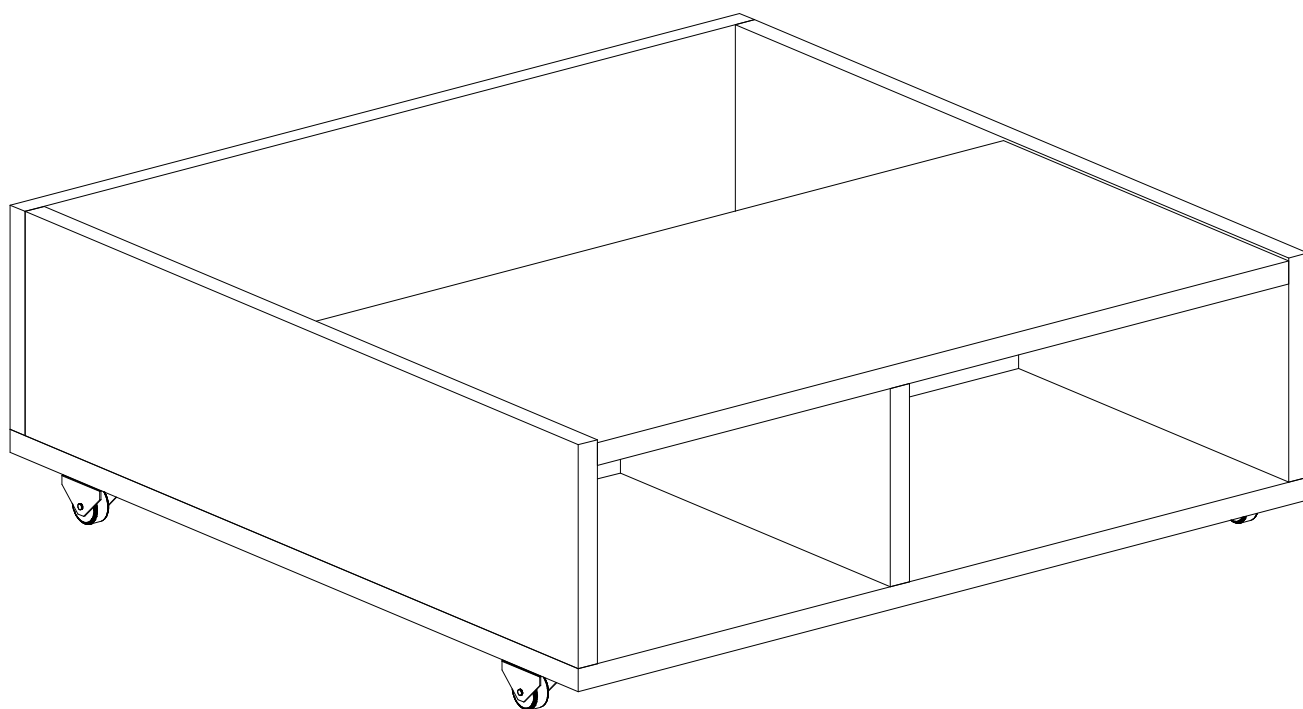

# Тумба выкатная

Инструкция по сборке

Перечень Деталей			Перечень фурнитуры		
1	Крышка	1 шт.	8	Евровинт	 15 шт.
2	Перегородка	1 шт.	9	Шкант	 8 шт.
3	Стенка	1 шт.	10	Эксцентрик	 10 шт.
4	Бок правый	1 шт.	11	Шток эксцентрика	 10 шт.
5	Бок левый	1 шт.	12	Саморез	 8 шт.
6	Задняя стенка	1 шт.	13	Опора колесная	 4 шт.
7	Дно	1 шт.	14	Заглушка малая D14мм	 15 шт.
			15	Заглушка большая D17мм	 10 шт.
			16	Ключ шестигранный	 1 шт.

1

Стрелка должна указывать на входящий шток!

Стрелка должна указывать на входящий шток!

Стрелка должна указывать на входящий шток!

2

3

4

4