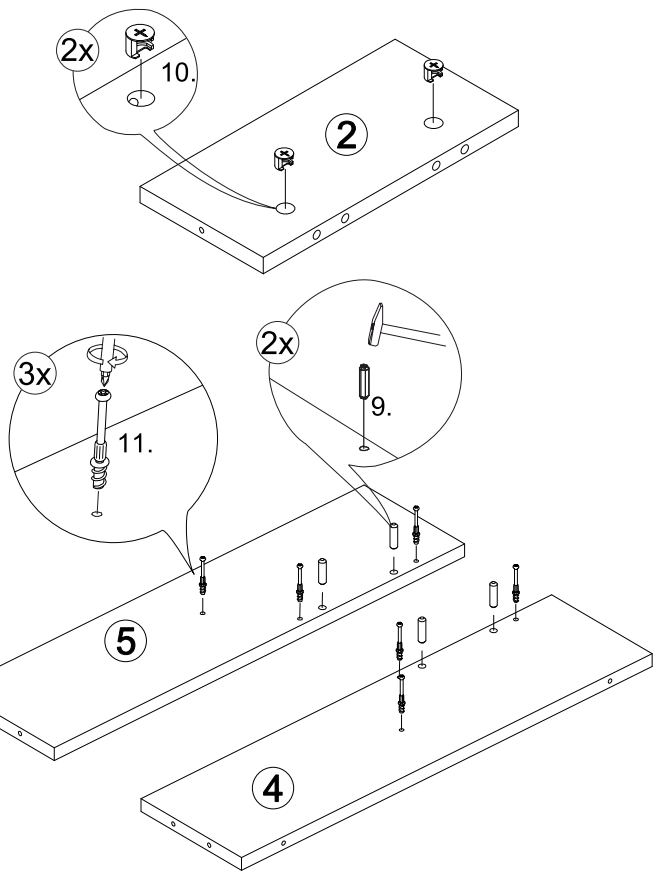

# Тумба выкатная

Инструкция по сборке

Перечень Деталей			Перечень фурнитуры		
1	Крышка	1 шт.	8	Евровинт	 15 шт.
2	Перегородка	1 шт.	9	Шкант	 8 шт.
3	Стенка	1 шт.	10	Эксцентрик	 10 шт.
4	Бок правый	1 шт.	11	Шток эксцентрика	 10 шт.
5	Бок левый	1 шт.	12	Саморез	 8 шт.
6	Задняя стенка	1 шт.	13	Опора колесная	 4 шт.
7	Дно	1 шт.	14	Заглушка малая D14мм	 15 шт.
			15	Заглушка большая D17мм	 10 шт.
			16	Ключ шестигранный	 1 шт.

1

Стрелка должна указывать на входящий шток!

Стрелка должна указывать на входящий шток!

Стрелка должна указывать на входящий шток!

2

3

4

4