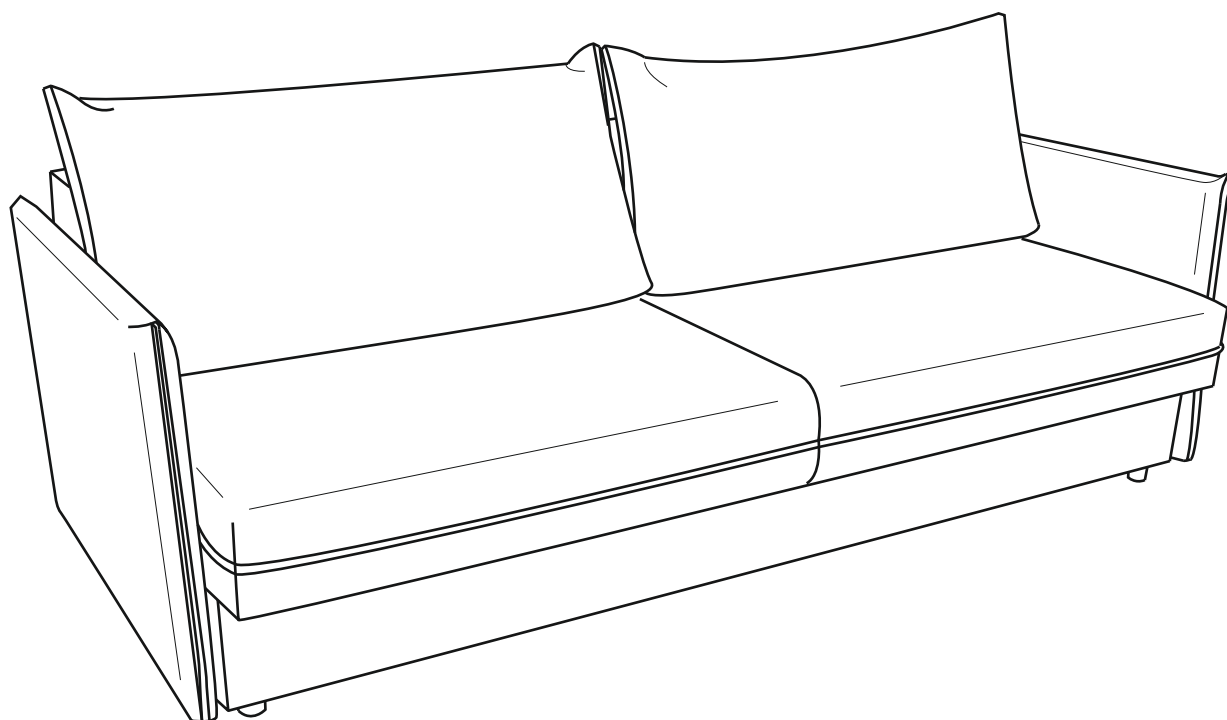

Инструкция по сборке дивана-кровати

# Remy

Сиденье	1 шт.		
Откидная спинка	1 шт.		
Задняя спинка	1 шт.		
Подлокотник	2 шт.		
Подушка	2 шт.		
Опора 70x70 H45	6 шт.		
Опора D45 H35	2 шт.		
Аэратор	1 шт.		
Смазка силиконовая	1 шт.		
Винт М6х20	4 шт.	①	
Винт М6х35	6 шт.	②	
Винт М6х65	4 шт.	③	