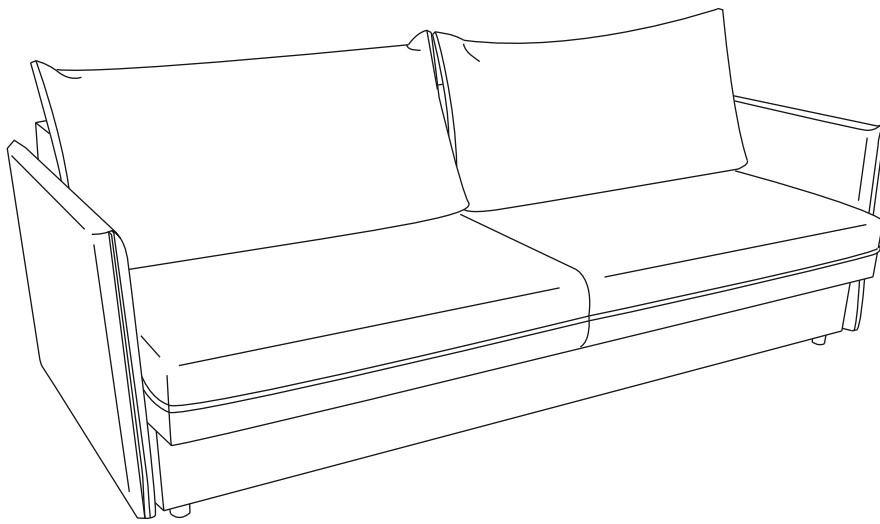

Инструкция по сборке дивана-кровати

# Remy

Сиденье	1 шт.		
Откидная спинка	1 шт.		
Задняя спинка	1 шт.		
Подлокотник	2 шт.		
Подушка	2 шт.		
Опора 70x70 H45	6 шт.		
Опора D45 H35	2 шт.		
Аэратор	1 шт.		
Смазка силиконовая	1 шт.		
Винт М6х20	4 шт.	①	
Винт М6х35	6 шт.	②	
Винт М6х65	4 шт.	③	