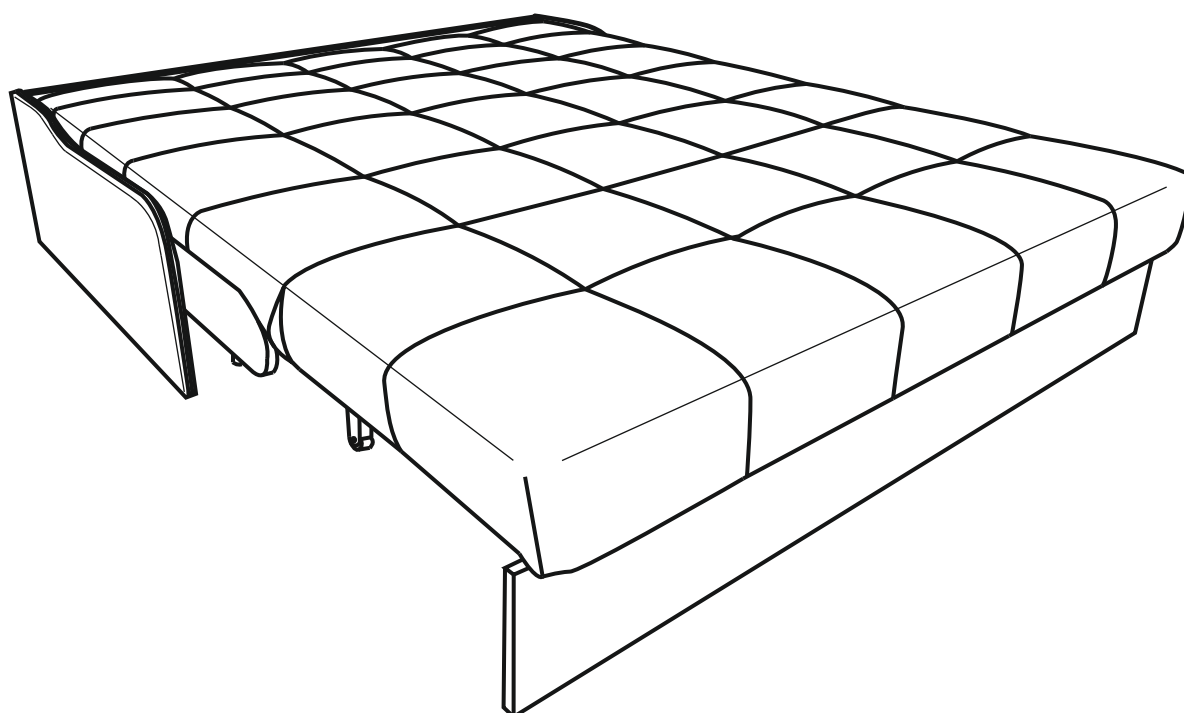

Инструкция по сборке дивана-кровати

# Glen

Сиденье с матрасом	1 шт.	
Спинка	1 шт.	
Боковина	2 шт.	
Опора передняя	2 шт.	
Опора задняя	2 шт.	
Пластина упорная	2 шт.	
Кронштейн	4 шт.	
Пружина	2 шт.	
Накладка	2 шт.	
Задняя спинка	1 шт.	
Царга	1 шт.	
Подлокотник	2 шт.	

# Схема сложения дивана

1

2

3

4