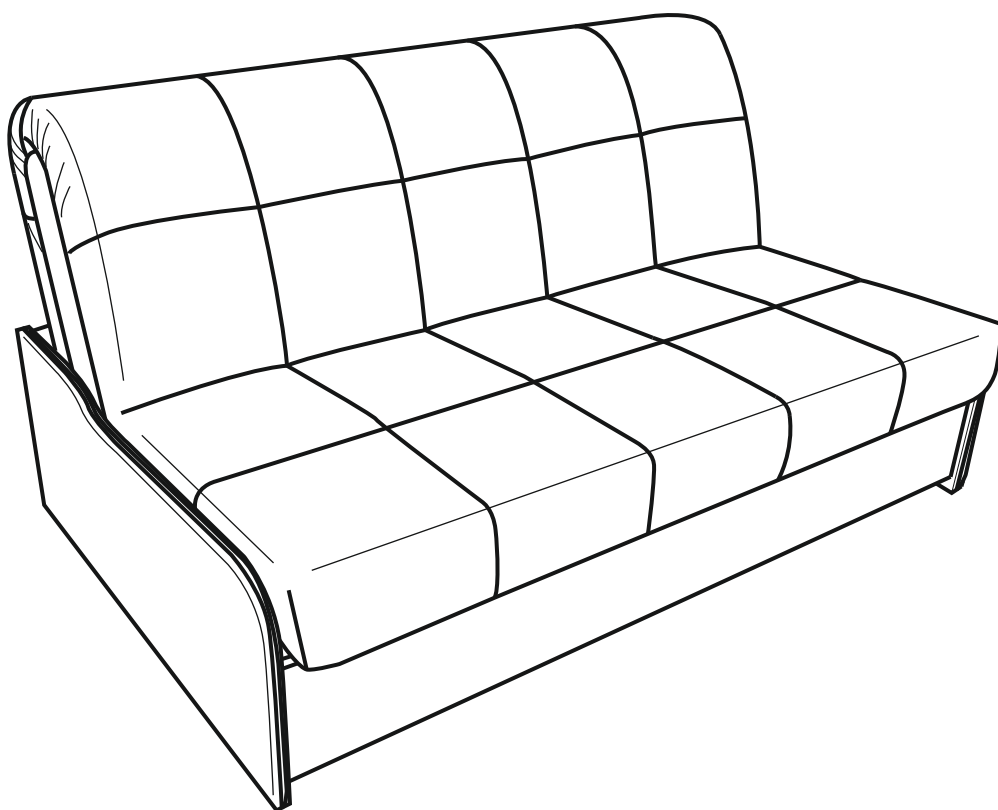

Инструкция по сборке дивана-кровати

# Glen

Сиденье с матрасом	1 шт.	
Спинка	1 шт.	
Боковина	2 шт.	
Опора передняя	2 шт.	
Опора задняя	2 шт.	
Пластина упорная	2 шт.	
Кронштейн	4 шт.	
Пружина	2 шт.	
Накладка	2 шт.	
Задняя спинка	1 шт.	
Царга	1 шт.	
Подлокотник	2 шт.	