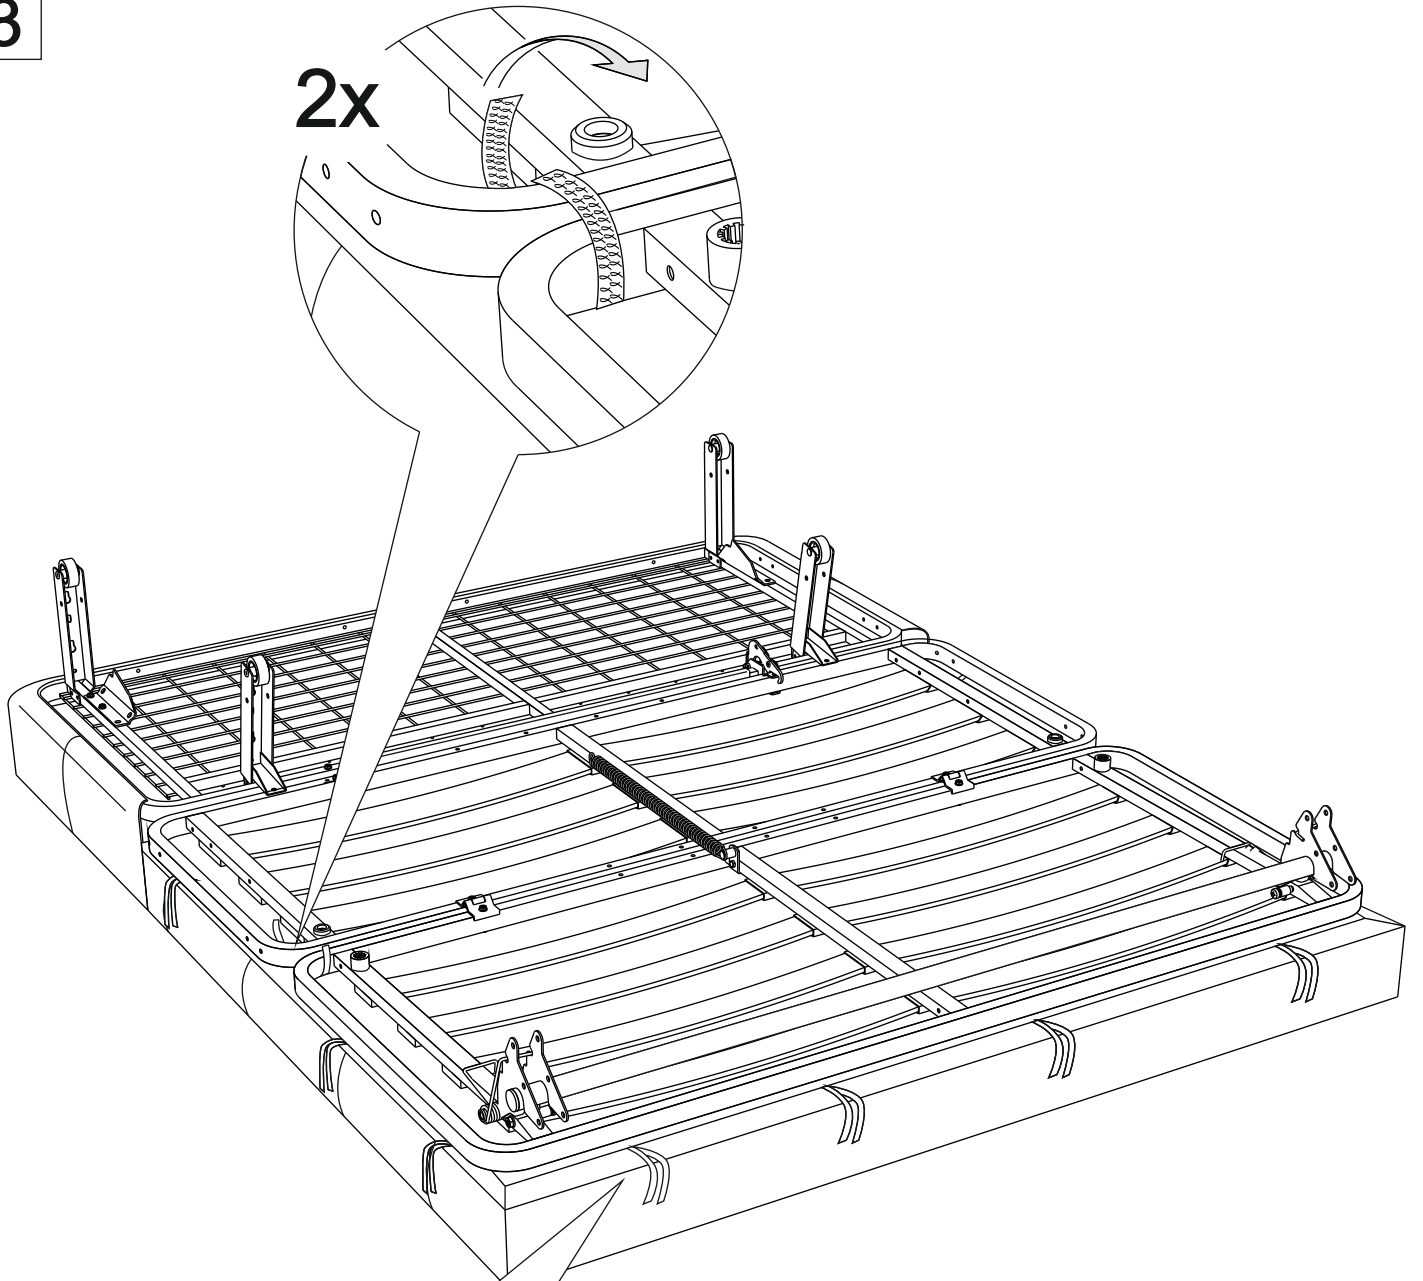

1

2

3

2x

10x

\*

На ворсовых тканях (микровелюр, вельвет, замша, эвита, бентли и т.д.) необходимо обратить внимание на направление ворса. Чтобы его определить, проведите рукой в направлении, указанном на схеме стрелкой. Если ворс легко ложится – это его направление, если приподнимется – вы провели против него, в таком случае переверните деталь.