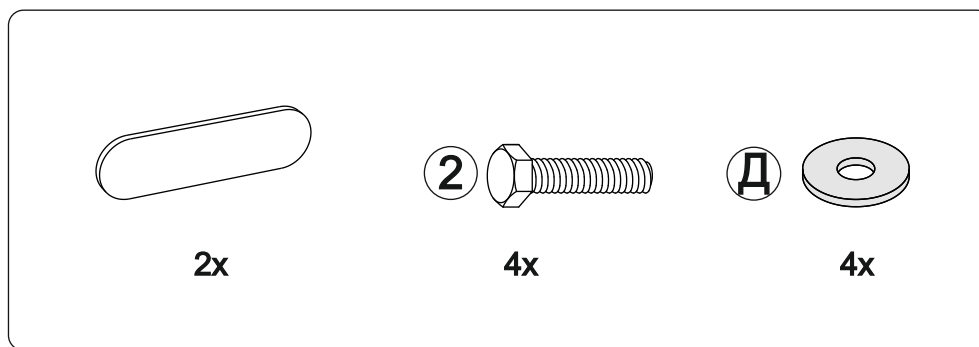

1

2

3

2x

10x

\*

На ворсовых тканях (микровелюр, вельвет, замша, эвита, бентли и т.д.) необходимо обратить внимание на направление ворса. Чтобы его определить, проведите рукой в направлении, указанном на схеме стрелкой. Если ворс легко ложится – это его направление, если приподнимется – вы провели против него, в таком случае переверните деталь.