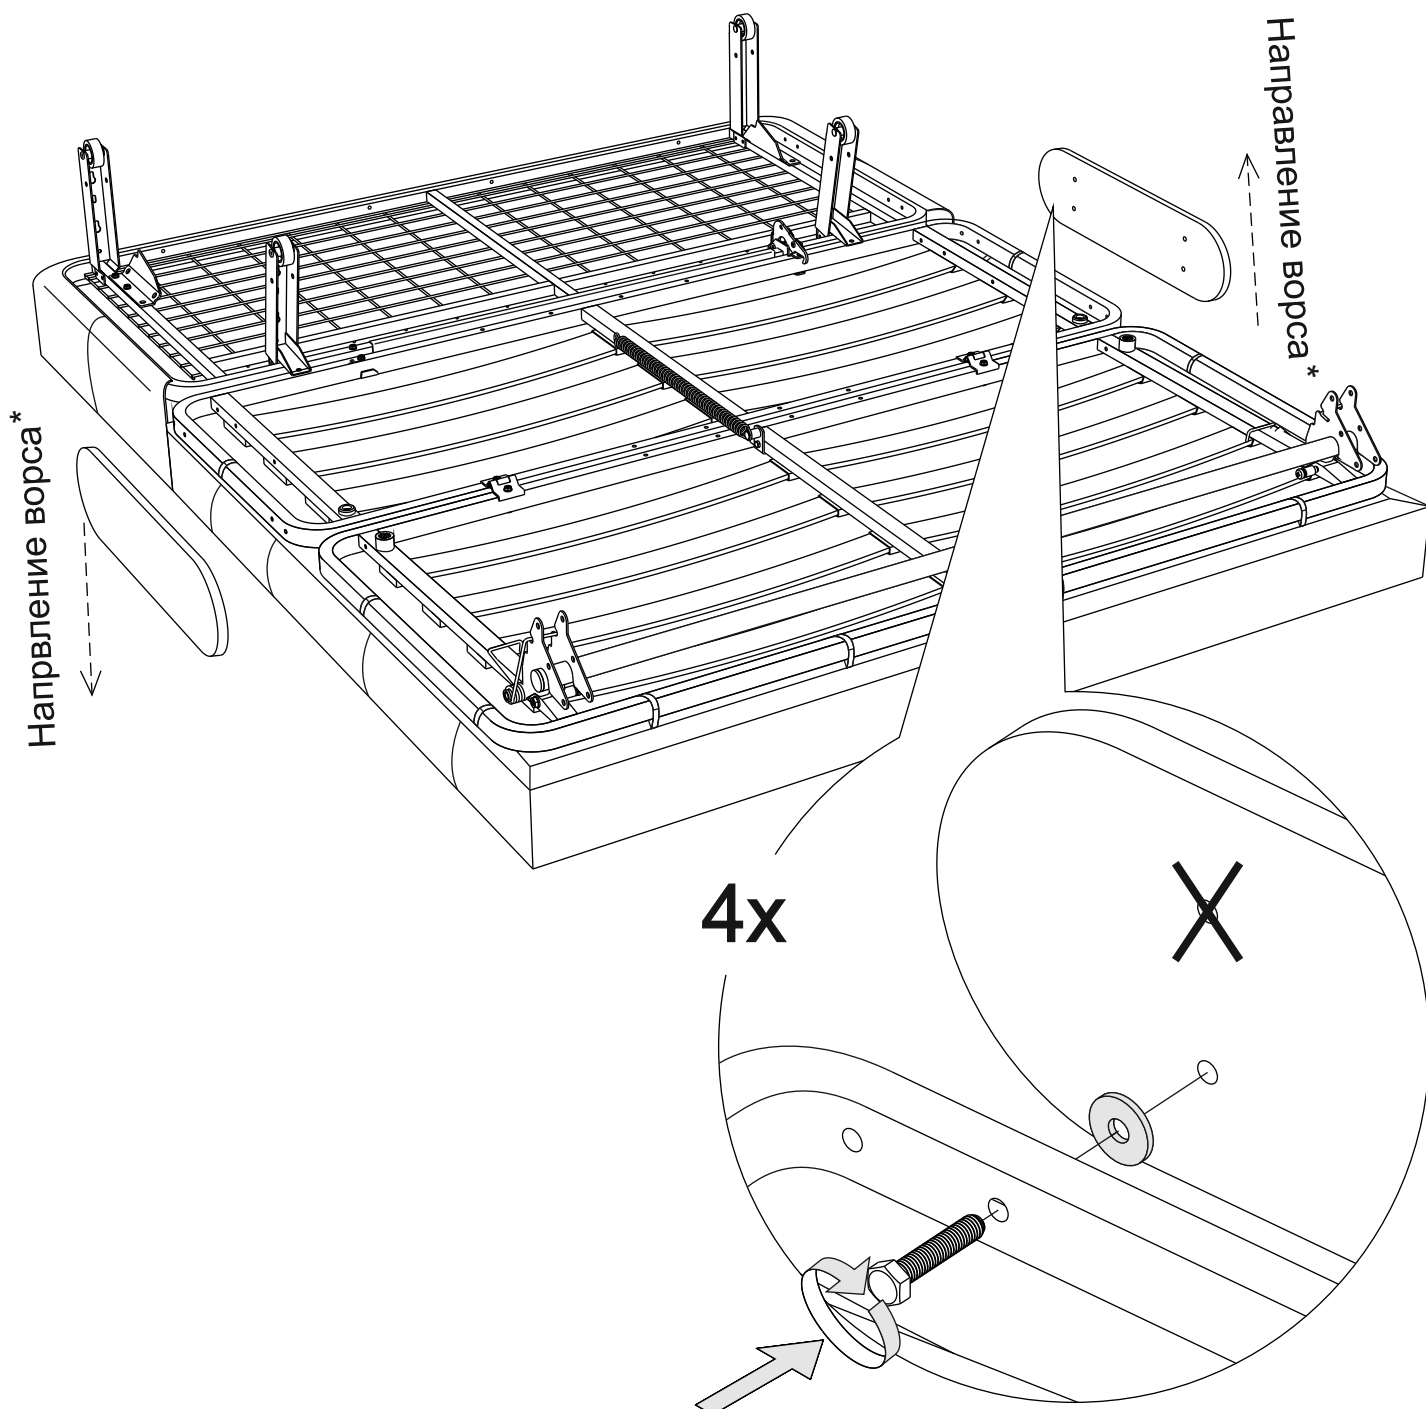

1

2

3

2x

10x

\*

На ворсовых тканях (микровелюр, вельвет, замша, эвита, бентли и т.д.) необходимо обратить внимание на направление ворса. Чтобы его определить, проведите рукой в направлении, указанном на схеме стрелкой. Если ворс легко ложится – это его направление, если приподнимется – вы провели против него, в таком случае переверните деталь.